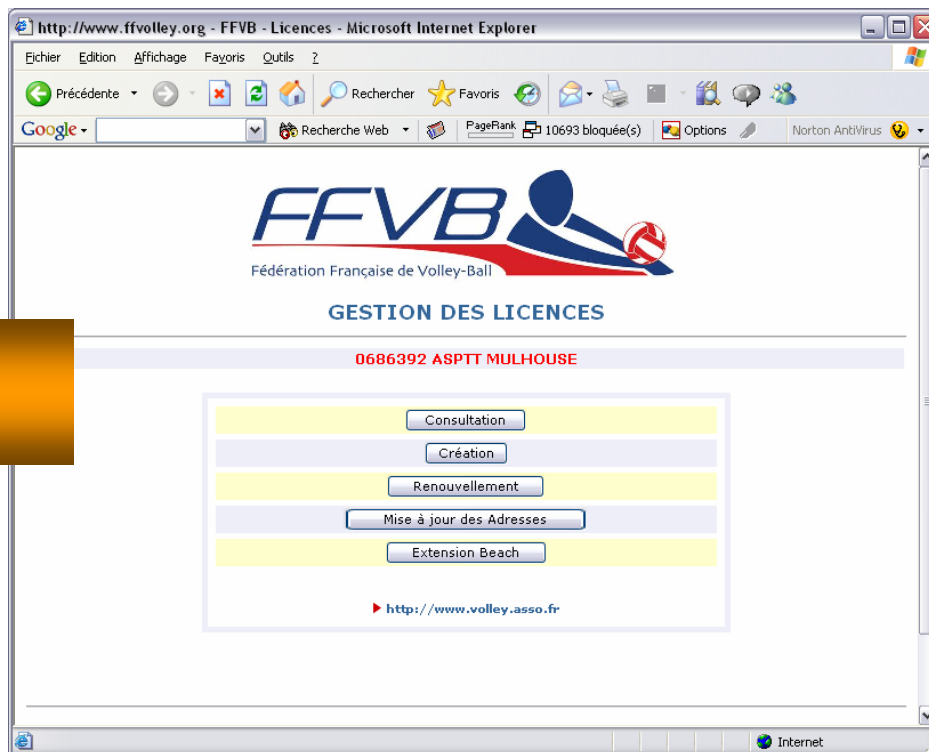

Menu Général du service permettant l'accès aux différentes fonctions.