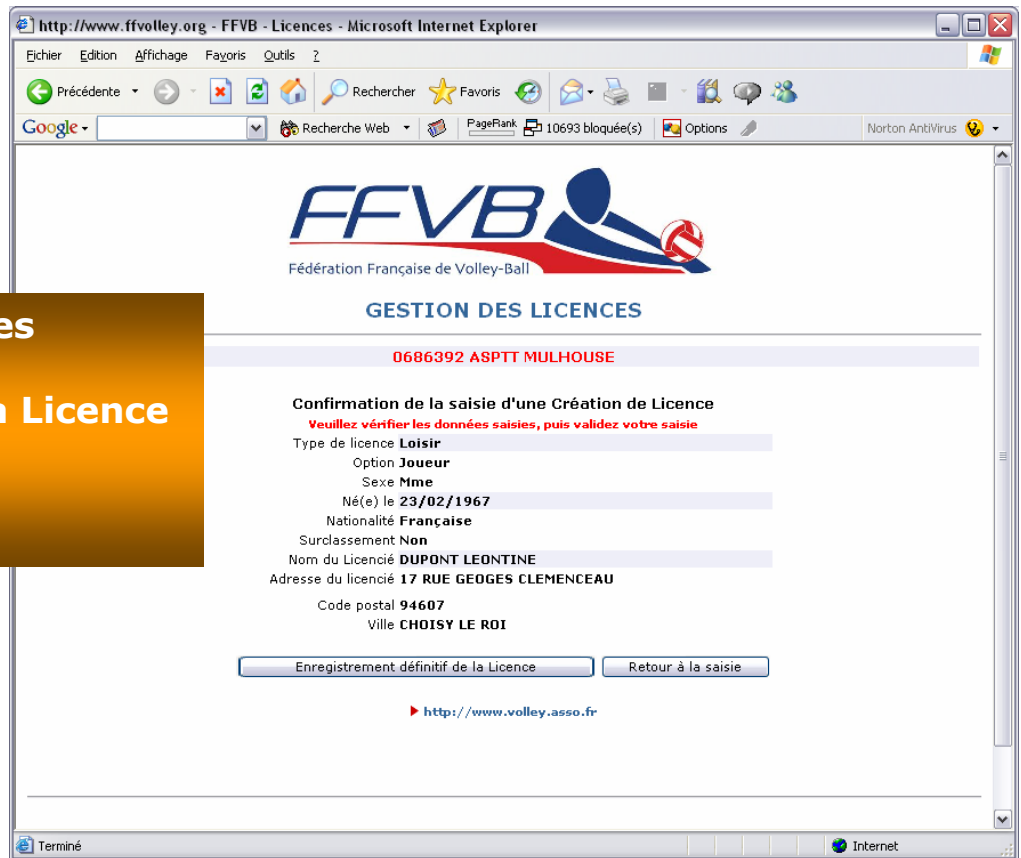

Adresse du licencié

Code postal

Ville

Enregistrer la fiche Abandon de la saisie

Terminé Internet

Création des Licences

1. Saisie des données de la Licence
2. Ecran de confirmation
3. Validation

Création des Licences

- 1. Saisie des données de la Licence**
- 2. Ecran de confirmation**
- 3. Validation**

Renouvellement des Licences

- 1. Saisie du numéro de la Licence**
- 2. Ecran de confirmation**
- 3. Validation**

The screenshot shows a web browser window with the address bar displaying "http://www.ffvolley.org - FFVB - Licences - Microsoft Internet Explorer". The browser's menu bar includes "Fichier", "Edition", "Affichage", "Favoris", and "Outils". The address bar contains "Google" and "Recherche Web". The main content area features the FFVB logo and the text "Fédération Française de Volley-Ball". Below this, the heading "GESTION DES LICENCES" is displayed. A specific license is identified as "0686392 ASPTT MULHOUSE". The section "Renouvellement d'une Licence" contains a form with the following fields and options: